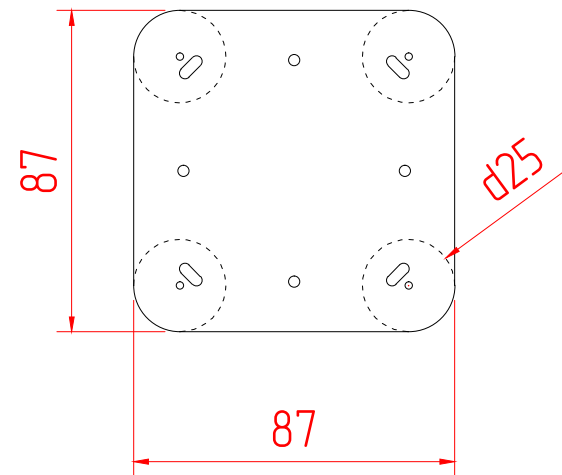

Шаблоны для монтажа устройств Ekinex серии Surface

для рамки 1 пост

Устройство в сборе

внешний вид и габарит устройства

Монтажный адаптер

для рамки 2 поста

внешний вид и габарит устройства

Монтажный адаптер