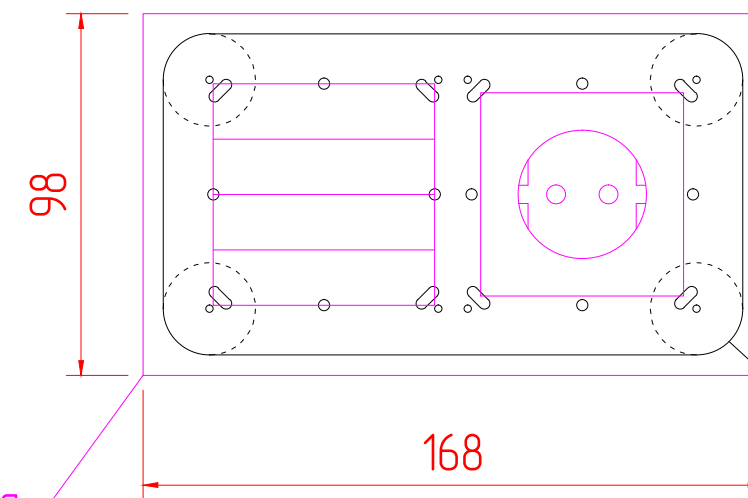

Шаблоны для монтажа устройств Ekinex серии Surface

для рамки 1 пост

Устройство в сборе

внешний вид и габарит устройства

Монтажный адаптер

для рамки 2 поста

внешний вид и габарит устройства

Монтажный адаптер