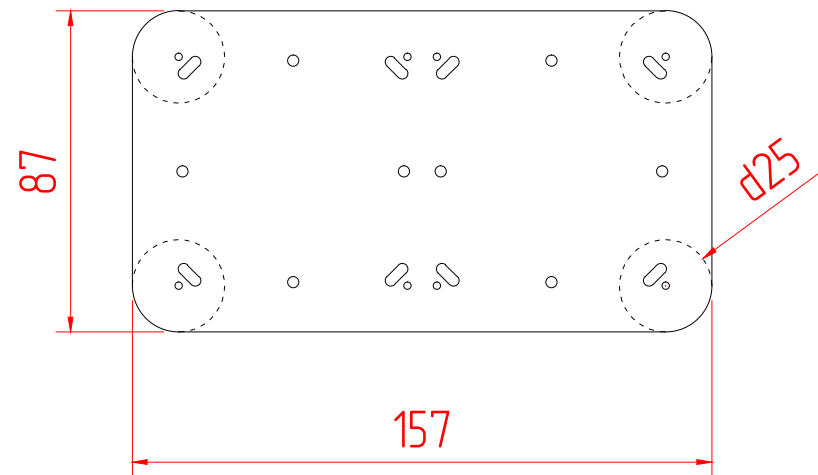

Шаблоны для монтажа устройств Ekinex серии Surface

для рамки 1 пост

Устройство в сборе

внешний вид и габарит устройства

Монтажный адаптер

для рамки 2 поста

внешний вид и габарит устройства

Монтажный адаптер