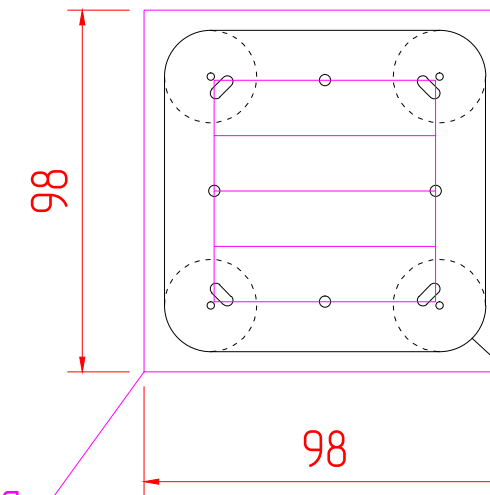

Шаблоны для монтажа устройств Ekinex серии Surface

для рамки 1 пост

Устройство в сборе

внешний вид и габарит устройства

Монтажный адаптер

для рамки 2 поста

внешний вид и габарит устройства

Монтажный адаптер