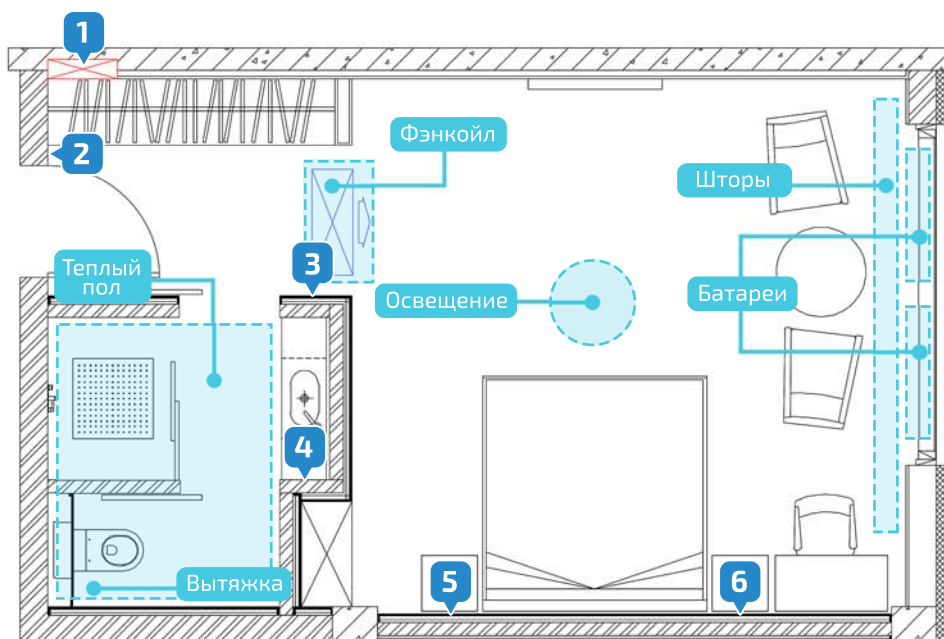

Управление климатом

Контроллер поддерживает комфортные климатические условия в номере (регулируя работу радиаторов, фэнкойла, вытяжки) и оптимальную температуру теплого пола в ванной.

Управление освещением и шторами