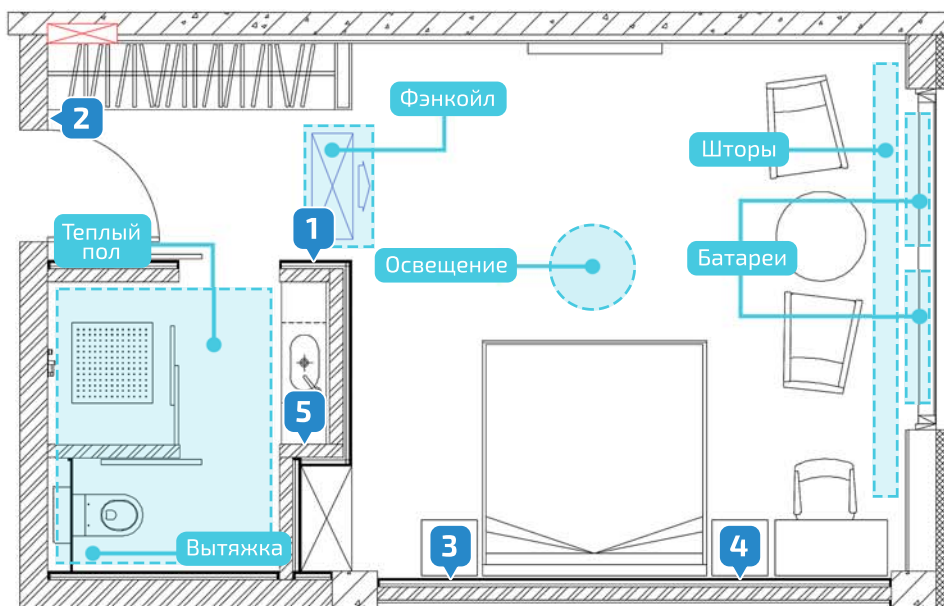

Централизованное управление

На пульт администратора выводится информация о текущем состоянии системы во всех номерах: параметры климата, наличие/отсутствие постояльцев в номере и др.

1

Комнатный контроллер Touch&See с сенсорным дисплеем 3,5". Позволяет управлять всеми элементами системы автоматизации в номере: климатом, освещением, шторами. Отображает метеоданные (с центральной метеостанции отеля), информацию о текущей дате и времени