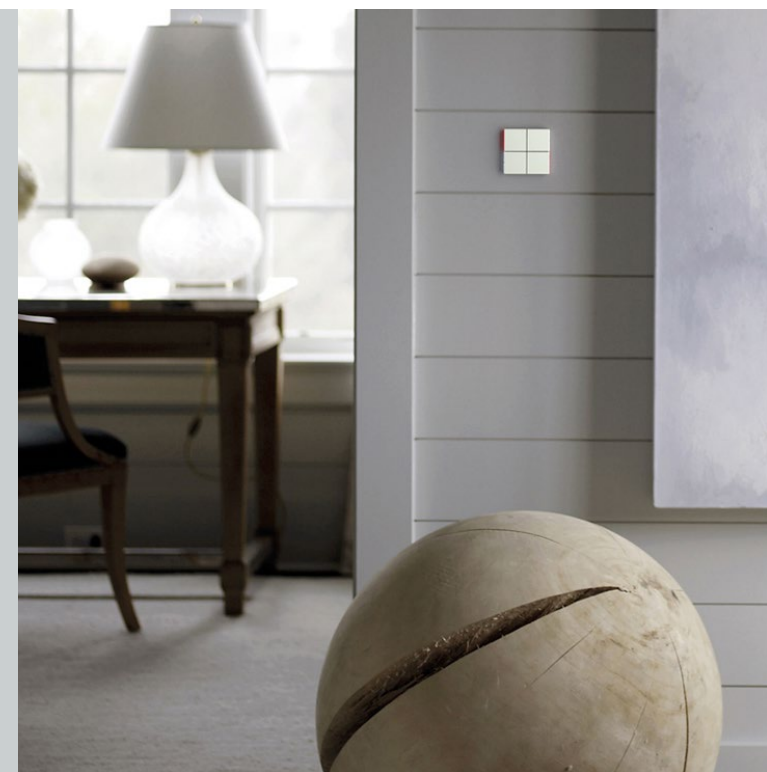

NEW by
ekinex

Комнатный температурный контроллер ekinex (серия 71/NF)

Материал – FENIX NTM®
Цвет – Серый Лондон (Grey London)

ekinexRU

**Официальное
представительство компании
Ekinex в России**

FENIX NTM®

выключатели из
инновационного материала

Двухклавишный выключатель ekinex (серия FF/NF) со встроенным термостатом

Материал – FENIX NTM®
Цвет – Бежевый Луксор (Beige Luxor)

Санкт-Петербург,
ул. Магнитогорская, 11

+7 921 905-46-68

info@ekinex.ru
www.ekinex.ru

Комнатный температурный контроллер ekinex (серия FF/NF)

Материал – FENIX NTM®
Цвет – Бежевый Луксор (Beige Luxor)